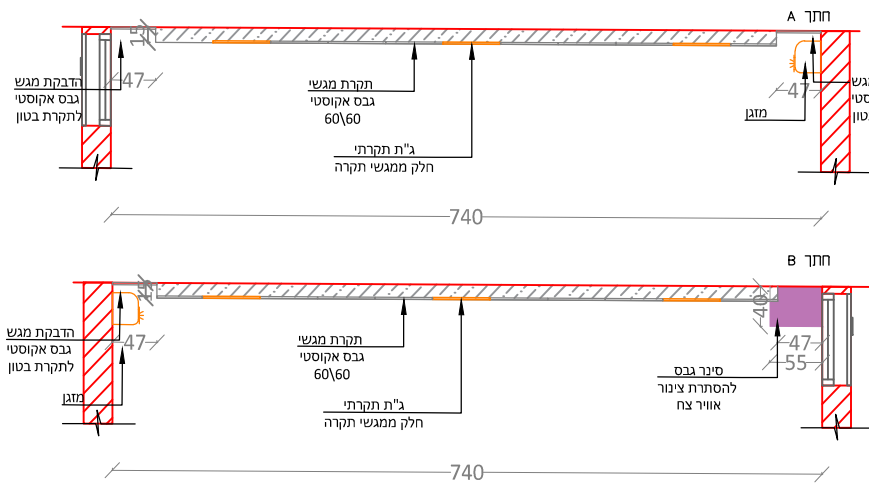

תכנית תקרה אקוסטית ותאורה

- תקרת מגשי גבס אקוסטי
- גוף תאורה תרקתי
- חלק ממגשי תקרה
- גוף תאורה תרקתי
- סינר גבס

הערות:
כל המידות מתייחסות למרכז גוף האביזרים,
אלא אם צויין אחרת!

מקרא חשמל:	סימון	חזית	כמות
מפסק יחיד	⊕	□	4
מפסק כפול	⊞	□	2
מתג מרכזי למזגן	⊕	□	1
ג"ת-מטבח	1A	□	4
ג"ת-שחוחים	2A	□	4
ג"ת-אופן ספייס	3A	□	20
ג"ת-חדר מנהל	4A	□	2
ג"ת-חדר תקשורת	5A	□	1
ג"ת-מחסן	6A	□	1
מזגן-אופן ספייס	1B	□	3
מזגן-חדר מנהל	2B	□	1
מזגן-חדר תקשורת	3B	□	1
מזגן-מטבח	4B	□	1

הערות:
כל המידות הרחקה מהקיר מתייחסות לקיר בשון קיים,
אלא אם צויין אחרת!
כל המידות מתייחסות למרכז גוף האביזרים,
אלא אם צויין אחרת!

מס' גליון

4

לביצוע: □
למכרז: ■
קנ"מ: 1:75
תאריך: 03\07\2023
מהדורה:

הערות המבצע אחראי למידות והתאמתן בשטח. בכל מקרה של ספק יש לפנות למתכנן. אין לקבוע מידות על ידי מדידה בשרטוט! כל אביזרי פרזול יורכבו רק לאחר אישור דוגמא על ידי המעצבת.