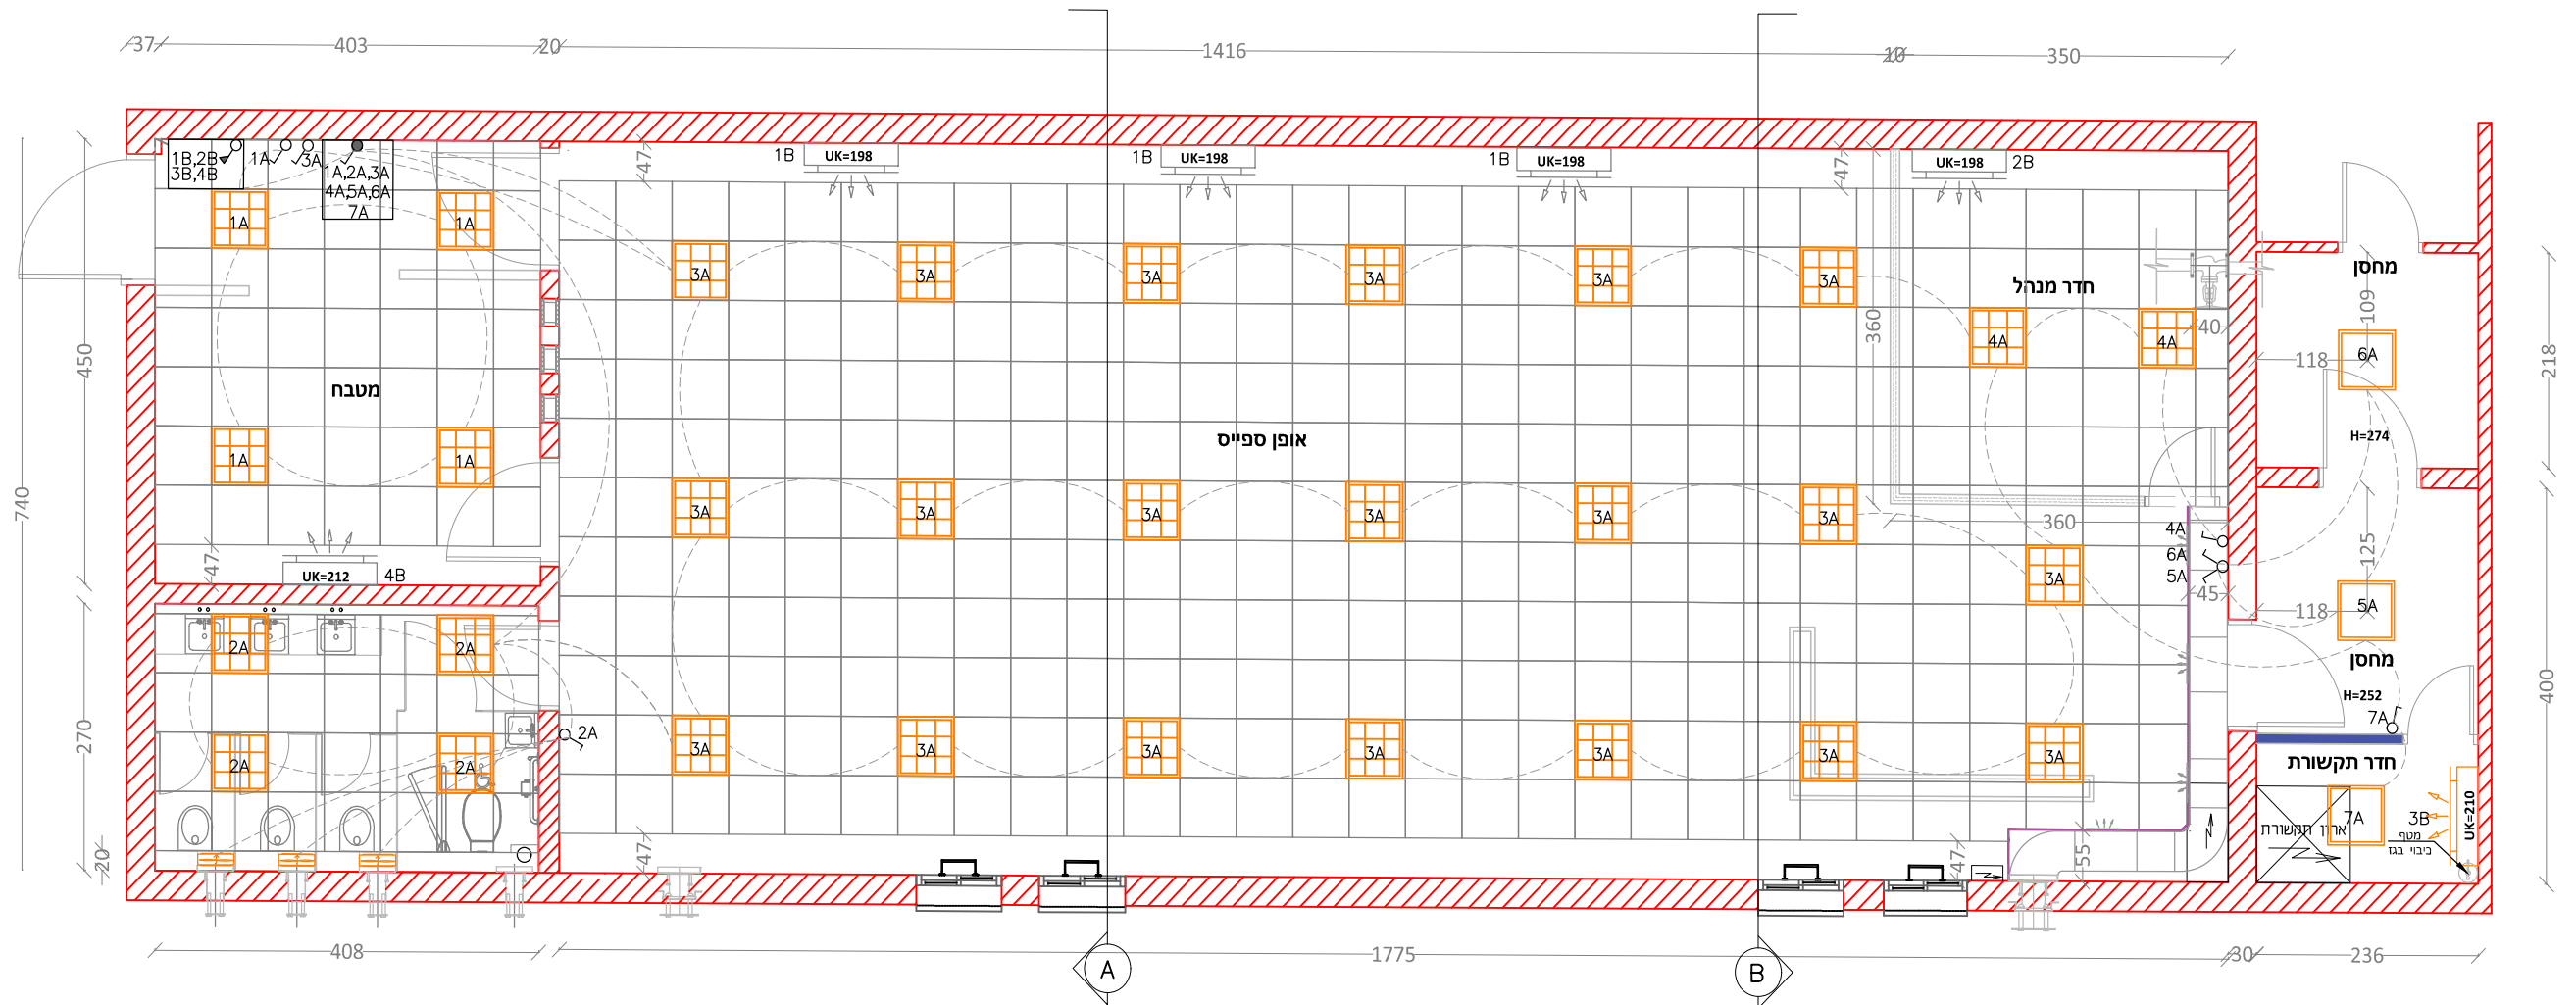

תכנית תקרה אקוסטית ותאורה

- תקרת מגשי גבס אקוסטי
- גוף תאורה תרקתי
- חלק ממגשי תקרה
- גוף תאורה תרקתי
- סינר גבס

הערות:
כל המידות מתייחסות למרכז גוף האביזרים,
אלא אם צויין אחרת!

מקרא חשמל:	סימון	חזית	כמות
מפסק יחיד	⊕	□	4
מפסק כפול	⊞	□	2
מתג מרכזי למזגן	⊕	□	1
ג"ת-מטבח	1A	□	4
ג"ת-שחוחים	2A	□	4
ג"ת-אופן ספייס	3A	□	20
ג"ת-חדר מנהל	4A	□	2
ג"ת-חדר תקשורת	5A	□	1
ג"ת-מחסן	6A	□	1
מזגן-אופן ספייס	1B	□	3
מזגן-חדר מנהל	2B	□	1
מזגן-חדר תקשורת	3B	□	1
מזגן-מטבח	4B	□	1

הערות:
כל המידות הרחקה מהקיר מתייחסות לקיר בשון קיים,
אלא אם צויין אחרת!
כל המידות מתייחסות למרכז גוף האביזרים,
אלא אם צויין אחרת!

מס' גליון

4

לביצוע: □
למכרז: ■
קנ"מ: 1:75
תאריך: 03\07\2023
מהדורה:

הערות המבצע אחראי למידות והתאמתן בשטח. בכל מקרה של ספק יש לפנות למתכנן. אין לקבוע מידות על ידי מדידה בשרטוט! כל אביזרי פרזול יורכבו רק לאחר אישור דוגמא על ידי המעצבת.