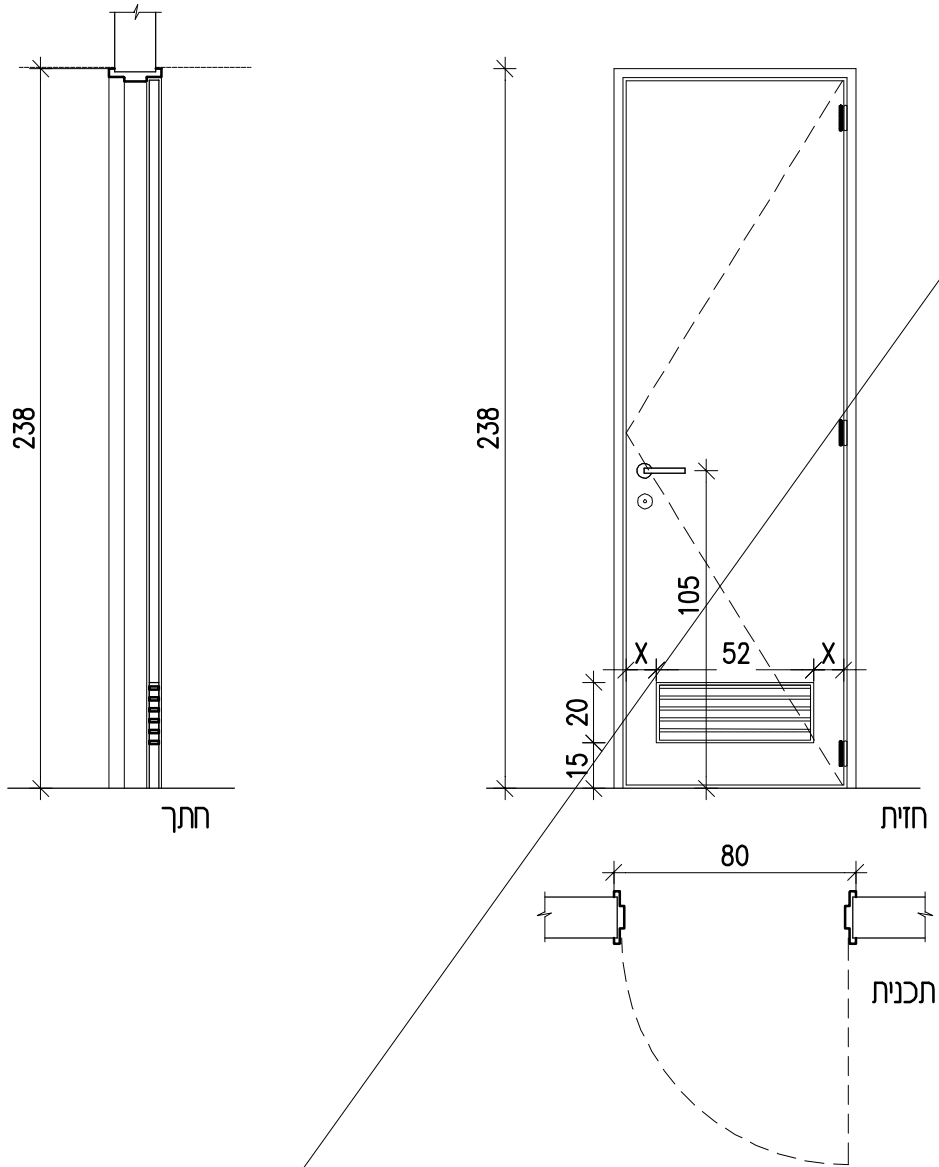

נג
7

מידות:		80\238 ס"מ		תאור:	דלת עץ כדוגמת הקיים		
פרוזה:		3-צירי SWING CLEAR של IVES, דגם US32D גמר 5BB1 SC 4 1/2" מנעול של SCHLAGE דגם ND80RD X SPA גמר 626 מעצור סריר של HAGER, דגם 241F, גמר US26D צלינדר מאסטר כולל החלפה של SCHLAGE, דגם 23-030, גמר 626			משקוף פלדה משני חלקים מפל"ב 1.25 מ"מ תריס אלומיניום כמסומן		
גמרה:		חיפוי פורמאיקה וקנט כדוגמת הקיים הרחקת הכנף מהרצפה מקסימום 0.5 ס"מ משקוף עם אטמים בקוטר					
כמות:		1					
הערות:		מחסן					
פריט מס. נג-7	שם הקובץ:	עדכון מס. 1	תאריך: 1.11.21	ק.ג.מ.: 1:25	והזכו והפשי בזילי אשקלון משה סיוחי מנחם		
גיליון מס. 207	פלד-קימלמן • אדריכלים	קרן היסוד 17א ירושלים	רשימת נגרות-מסגרות	מדינת ישראל	משרד הבריאות מחלה ותכון ביטוח וביט בטיחות רפואה		
	ט. 02-6242842 פ. 02-6244824	לביצע	למכר	לעין			
		○	●	○			