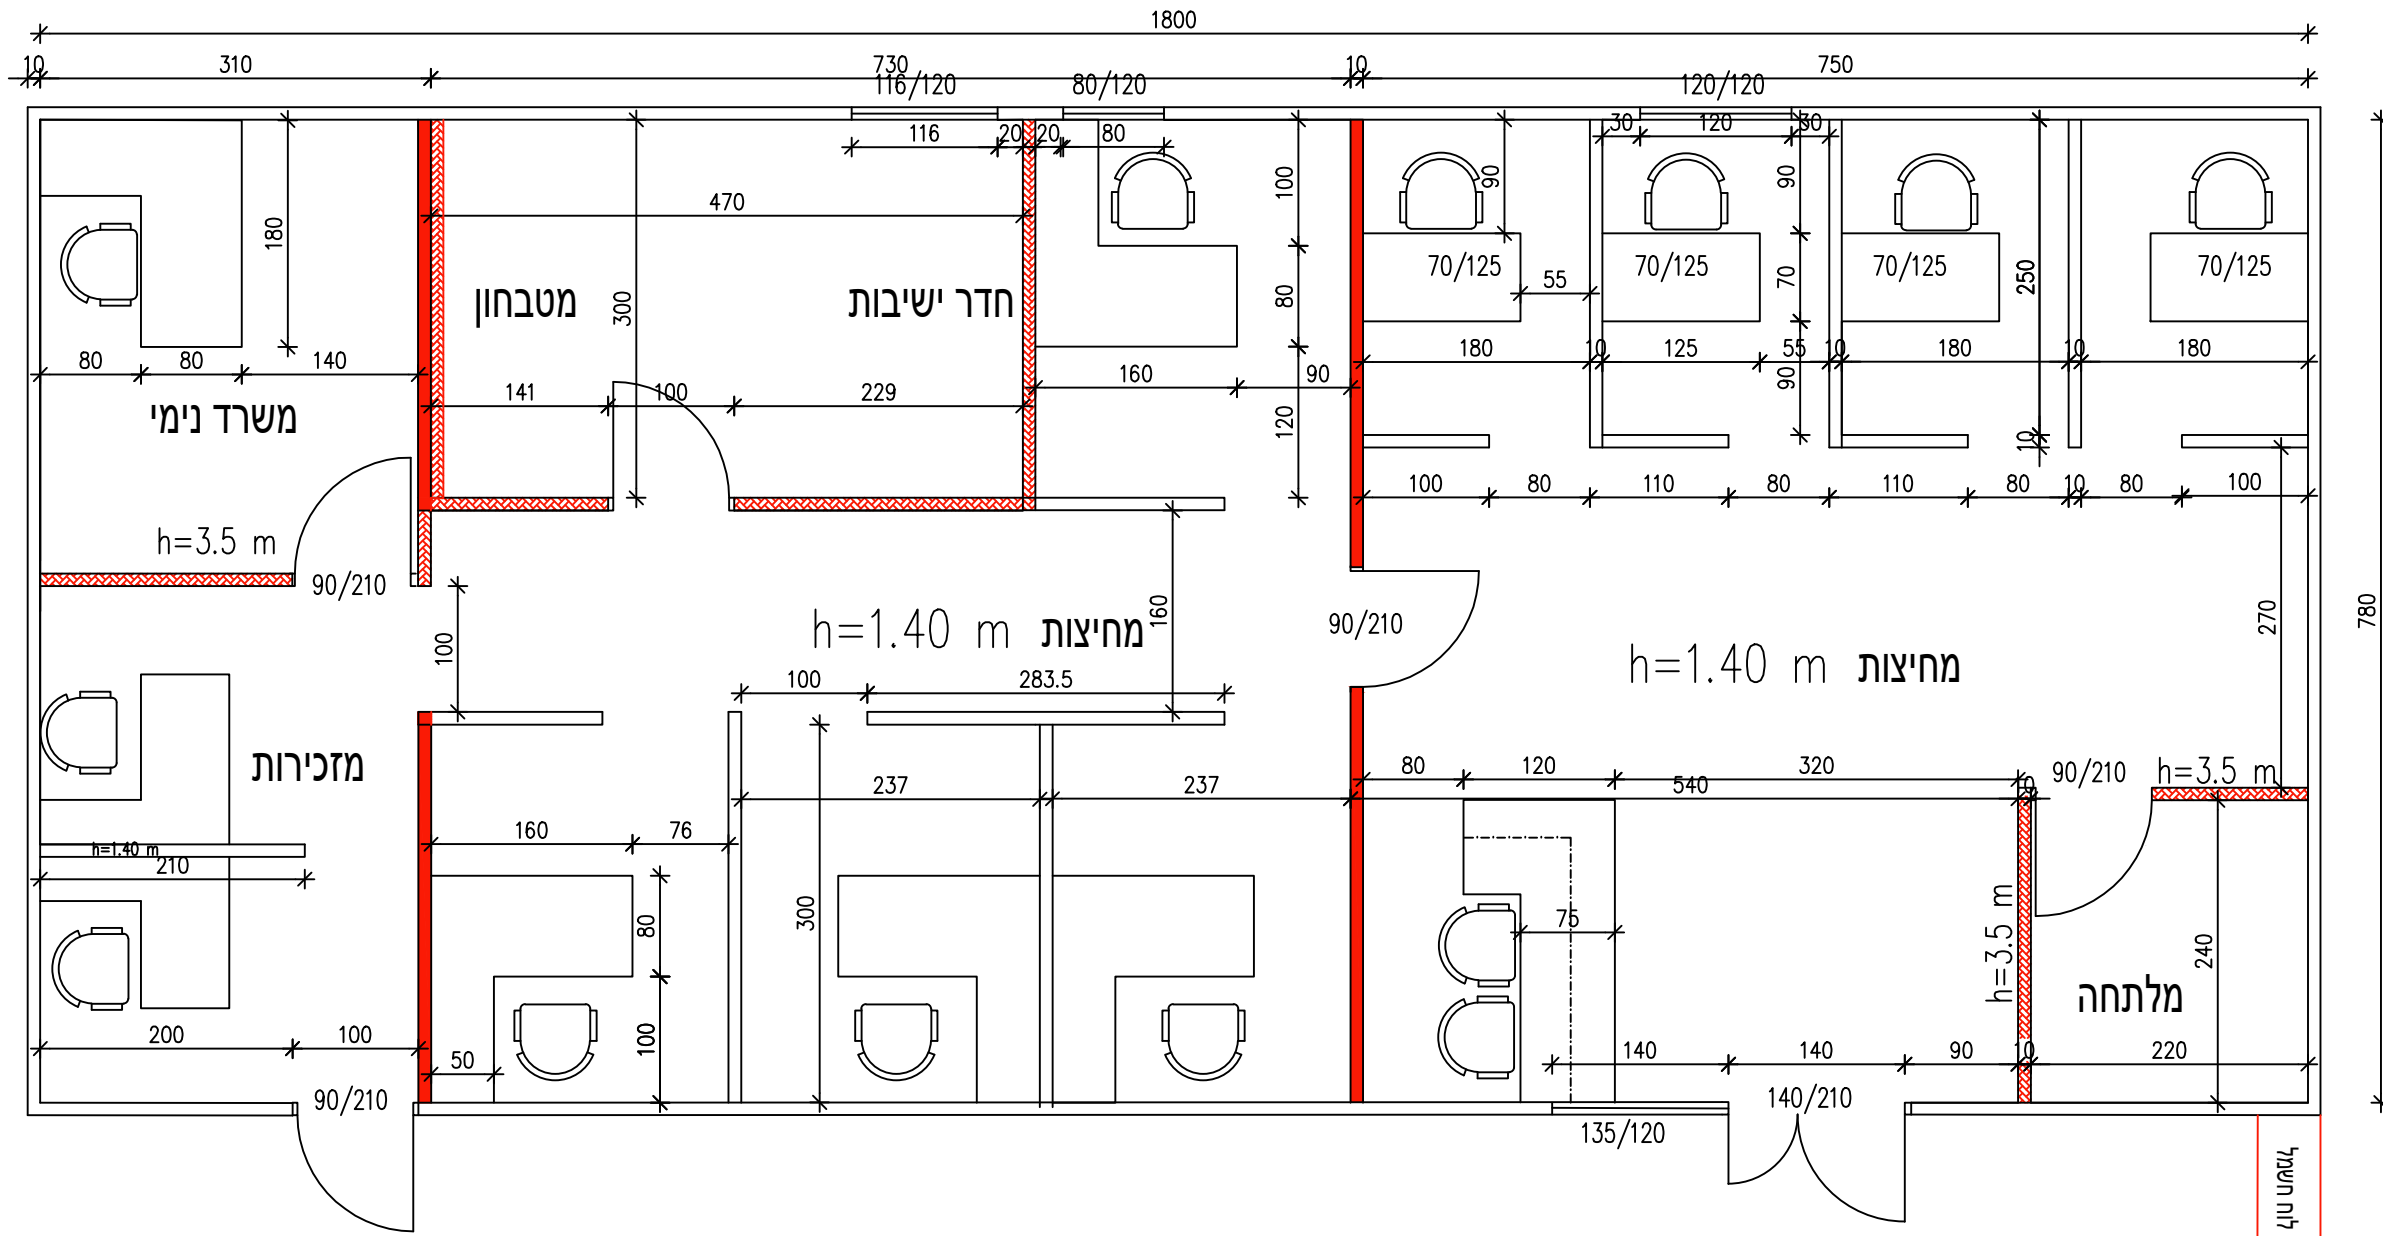

# בית חולים ברזילי מחלקה טכנית משרדי משק-אדריכלות

מחיצות גבס קיימות 3.50 מ'

מחיצות גבס לבנייה 3.50 מ'

לצאת חוץ